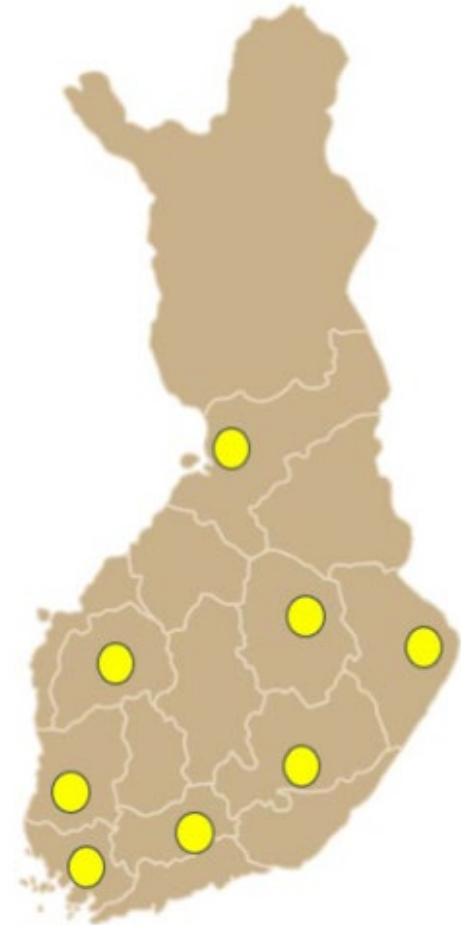

Kilparyhmän kokoonpano vuodelle 2025

- **Uudet jäsenet:**
  - › Ari Haataja, Liikuntalajit, Oulun piiri
  - › Sami Rauma, Luotilajit, Pohjanmaan piiri
  - › Ari Holopainen, Haulikkolajit, Pohjois-Karjalan piiri
  - › Ville Häyrynen, Liikuntalajit, Suur-Savon piiri
- **Vanhoista jäsenistä jatkavat:**
  - › Pekka Seppä, KV-lajit, Satakunnan piiri
  - › Pauli Pietarila, Haulikkolajit, Etelä-Hämeen piiri
  - › Matti Räsänen, Luotilajit, Pohjois-Savon piiri
  - › Ilkka Kärppälä, KV-lajit, Varsinais-Suomen piiri
- **Kansallisten lajien koordinaattori:** Timo Minkkinen
- **Kansainvälisten lajien koordinaattori:** Pekka Karhunen

Vuoden 2025 kilparyhmän jäsenet kartalla